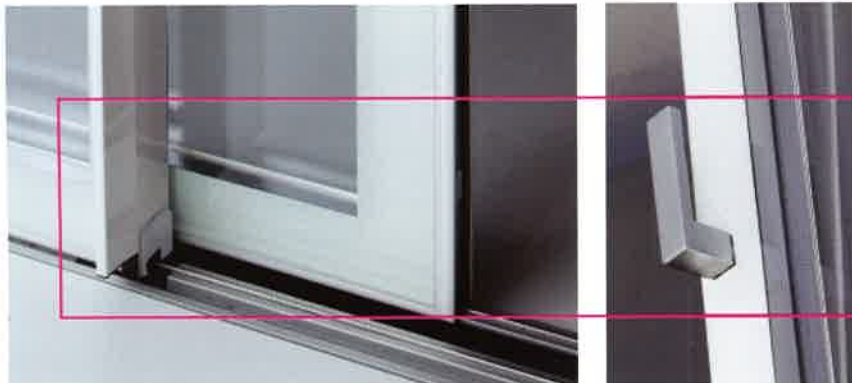

中国特刊
纽约设计
真我意大利

SPECIAL CHINA EDITION DESIGN IN NY

REAL ITALIAN.IT

salvador dalí

Everything else
is unnecessary.

I dettagli ci rendono unici. Il tutto vetro è il nostro: un profilo di alluminio incastonato nella trasparenza. Tutto il resto è stato ridotto ai minimi termini: tutto, tranne la qualità delle prestazioni. Tolto il superfluo, non resta che una finestra ESSENZA.